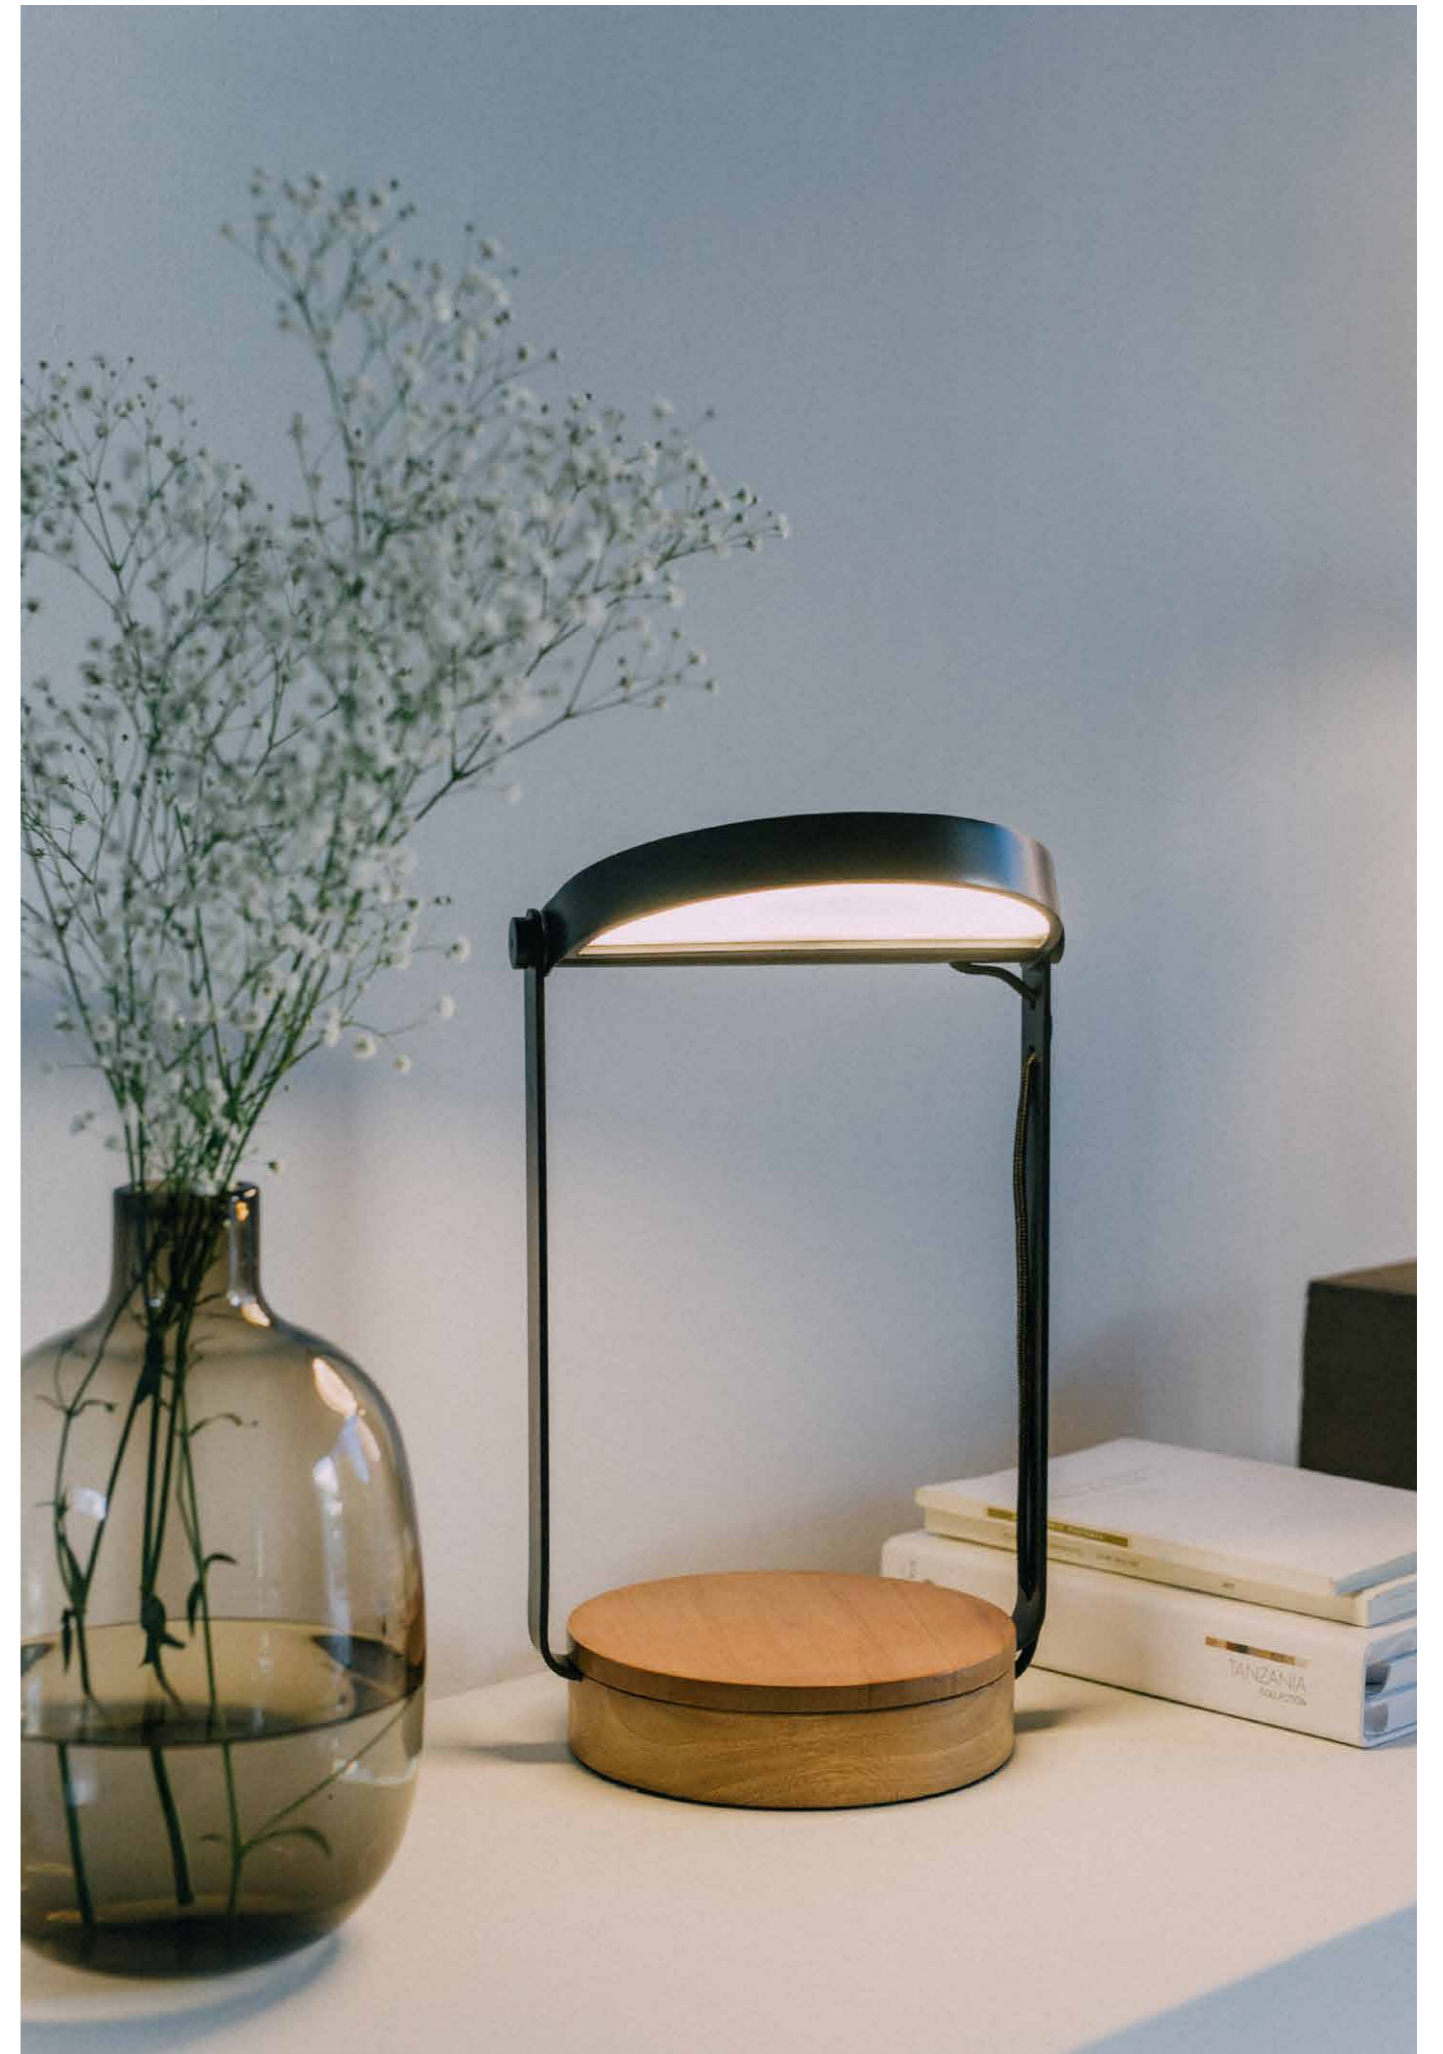

Segmento mesa 30

La versión de mesa de Segmento de 30 cm de altura es una lámpara elegante y versátil que puede ser utilizada tanto en mesas de noche como en escritorios de trabajo. El plafón basculante permite regular la amplitud de la luz que necesitamos en cada momento, para el trabajo o la lectura.

Segmento de mesa 30
 LED Verbatim en cinta 9W.
 Temperatura de color: 3000K.
 Vida útil: 30.000 horas
 CRI90.
 Driver Verbatim incorporado en la base de madera.

Plafón de lámina de acero CR 1.2, difusor de acrílico, base en madera mariza.

Acabado: pintura electroestática

Opciones tipos de madera para la base

-  Roble americano, acabado natural
-  Roble nacional, acabado natural
-  Nogal americano, acabado natural
-  Roble americano, acabado total black