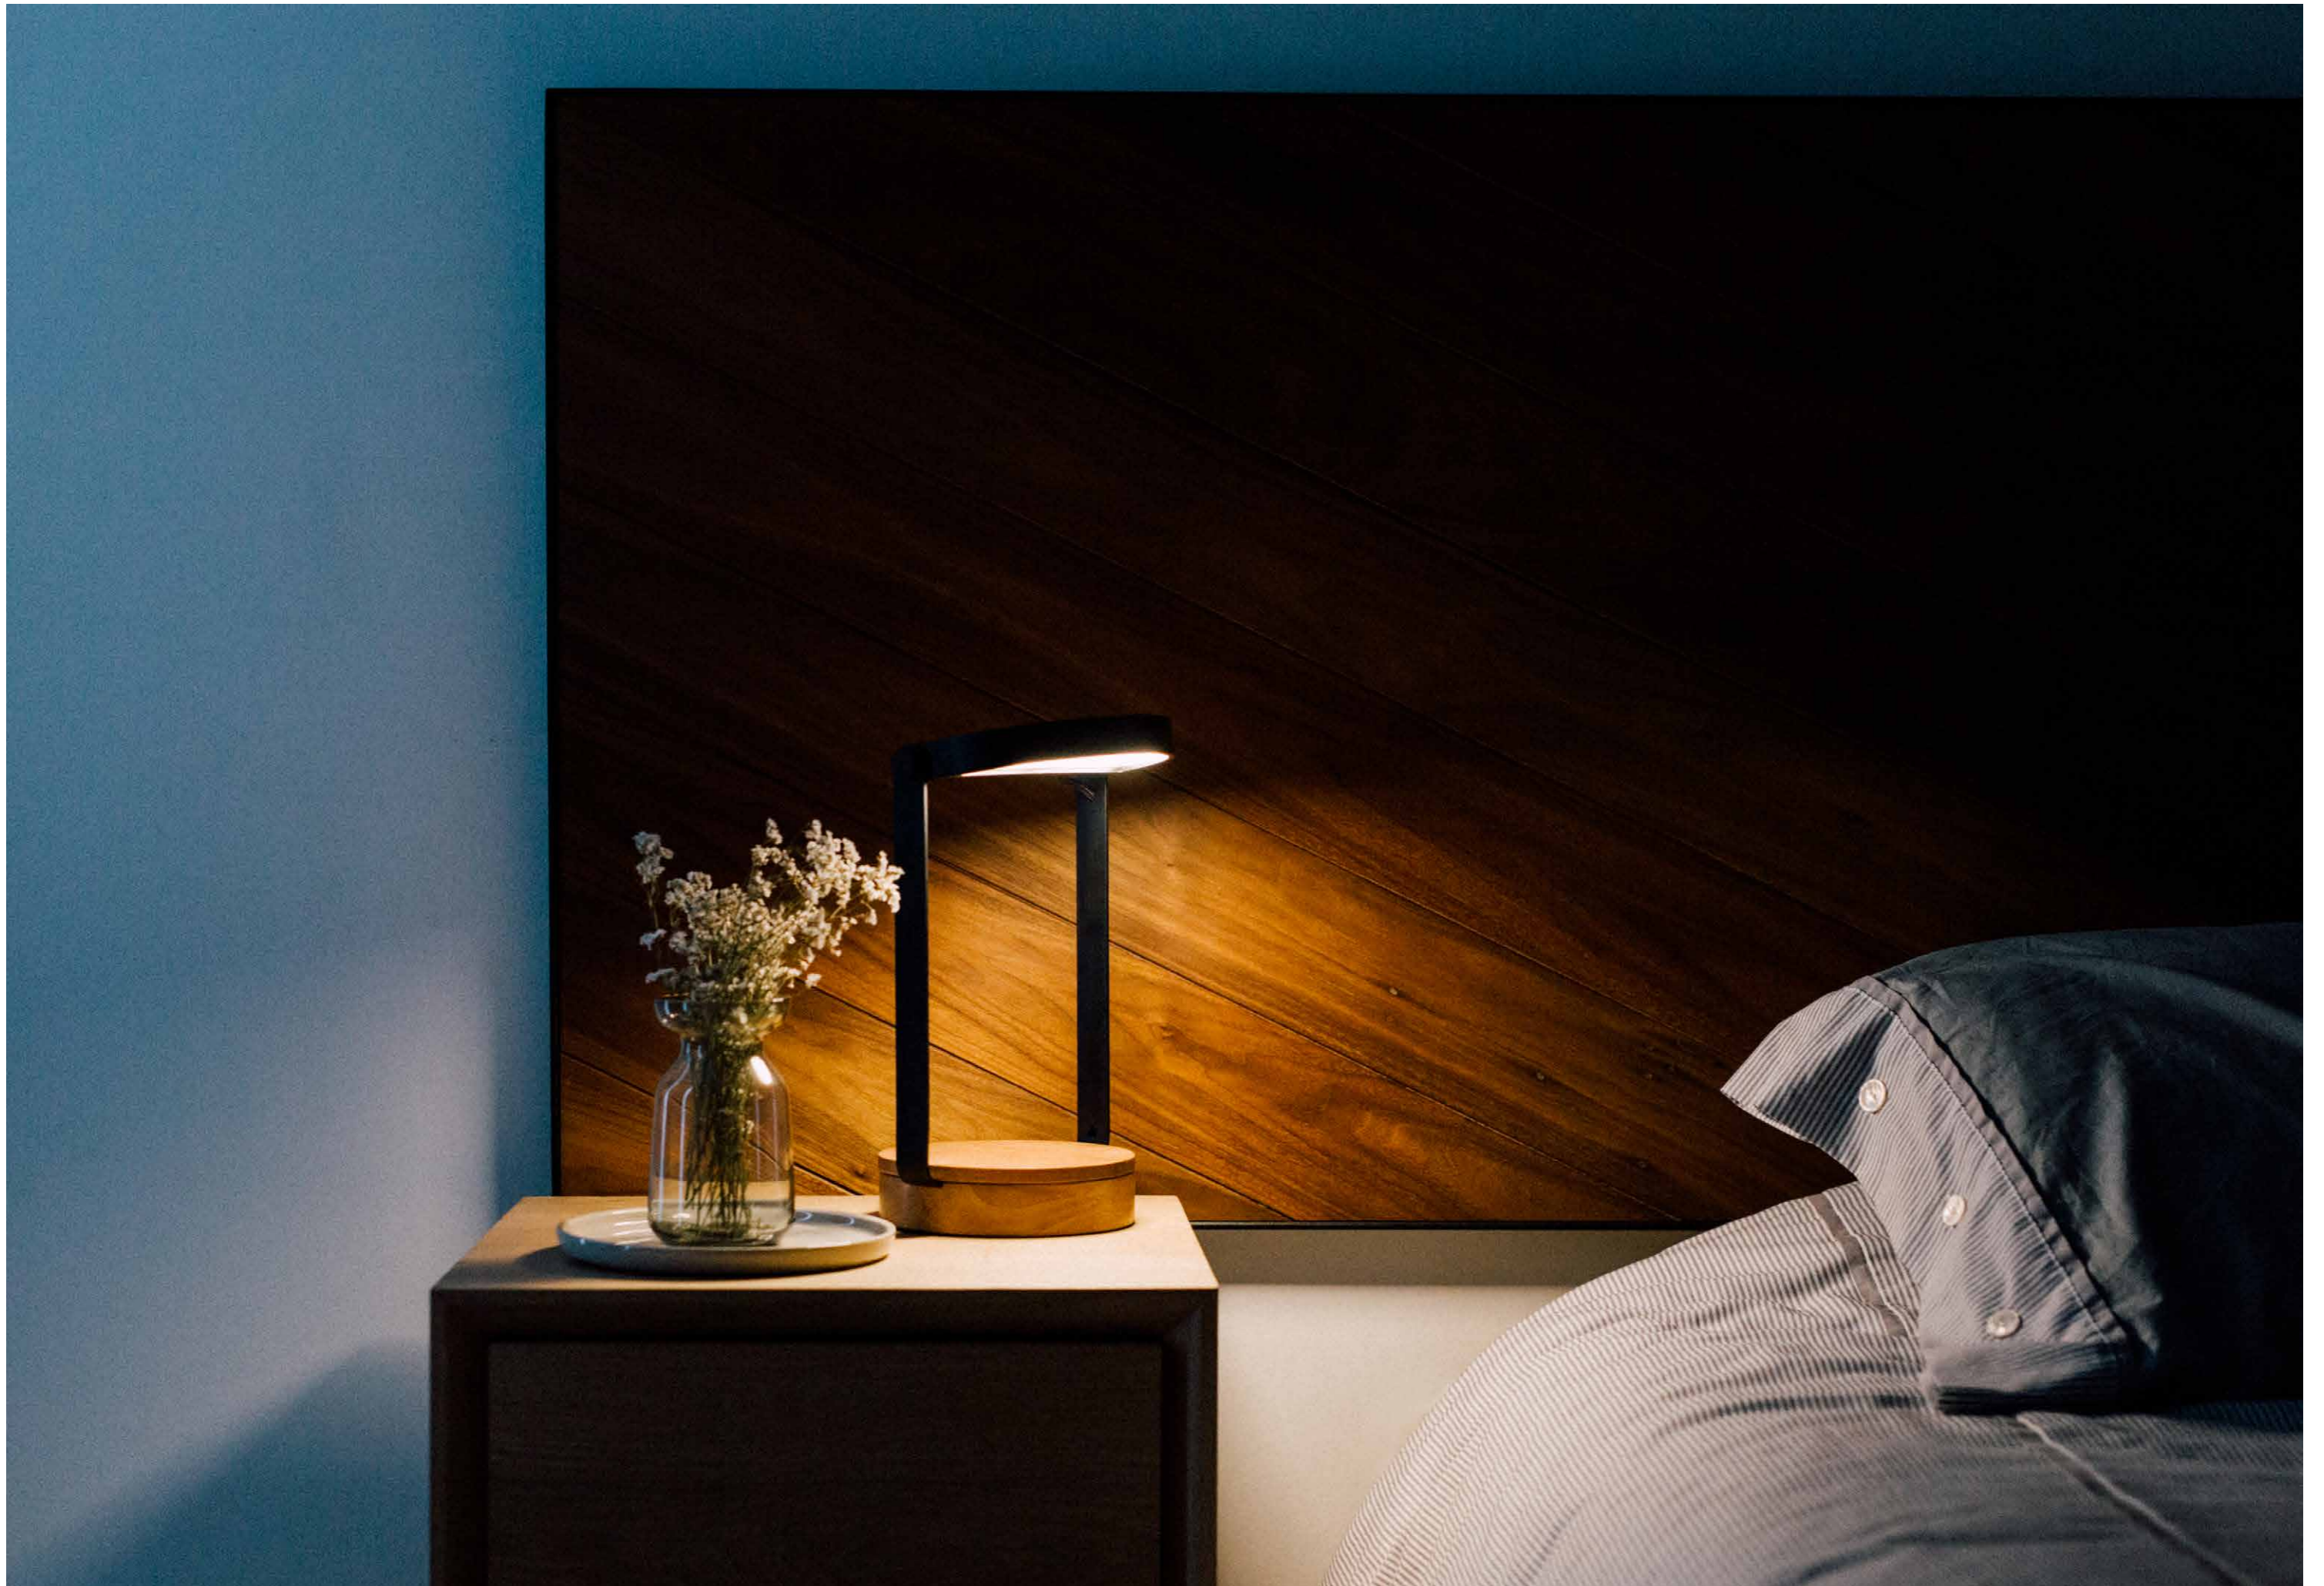

Segmento mesa 30

La versión de mesa de Segmento de 30 cm de altura es una lámpara elegante y versátil que puede ser utilizada tanto en mesas de noche como en escritorios de trabajo. El plafón basculante permite regular la amplitud de la luz que necesitamos en cada momento, para el trabajo o la lectura.

Segmento de mesa 30
 LED Verbatim en cinta 9W.
 Temperatura de color: 3000K.
 Vida útil: 30.000 horas
 CRI90.
 Driver Verbatim incorporado en la base de madera.

Plafón de lámina de acero CR 1.2, difusor de acrílico, base en madera mariza.

Acabado: pintura electroestática

Opciones tipos de madera para la base

-  Roble americano, acabado natural
-  Roble nacional, acabado natural
-  Nogal americano, acabado natural
-  Roble americano, acabado total black