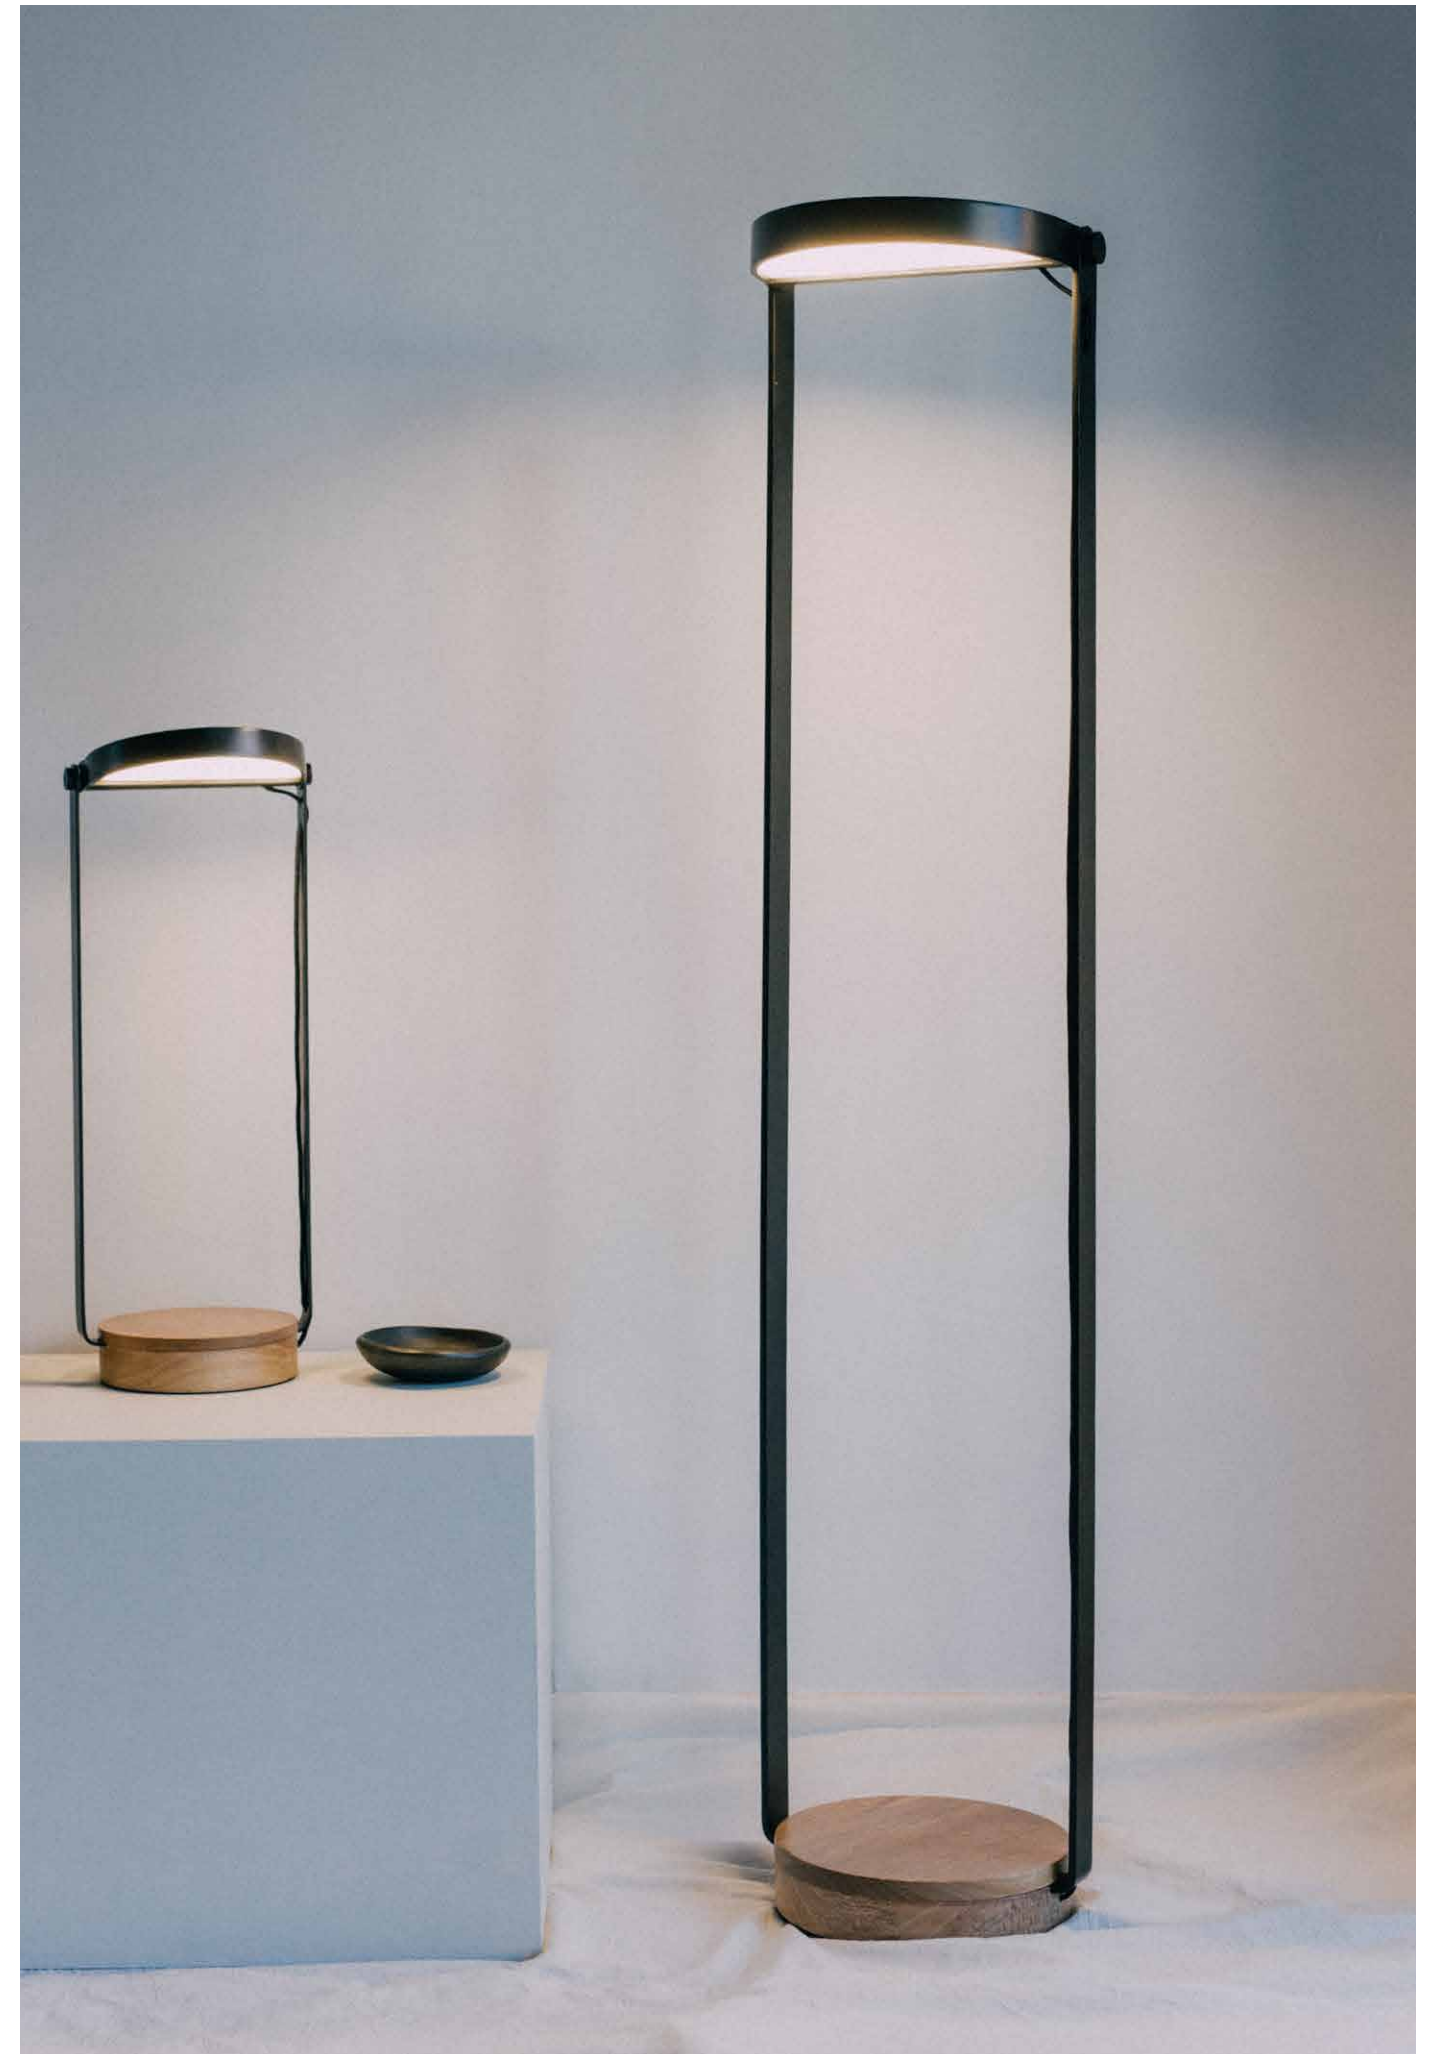

# Segmento pie

La versión Segmento de pie es la lámpara más grande (130 cm de altura) y escultórica de la colección, sin embargo, sigue siendo un producto ligero y minimalista que ocupa el espacio de forma sutil. Ya sea acompañando poltronas y sofás en la sala, así como camas y escritorios en las habitaciones, esta lámpara permite iluminar el espacio de forma óptima y versátil gracias a su plafón basculante.

Segmento de pie 130  
 LED Epistar en cinta 18W.  
 Temperatura de color: 3000K.  
 Vida útil: 30.000 horas  
 CRI90.  
 Driver Verbatim incorporado en la base de madera.  
 (Opcional Dimerizable).

Plafón de lámina de acero CR 1.2, difusor de acrílico, base de roble macizo nacional.

**Opciones tipos de madera para la base**

-  Roble americano, acabado natural
-  Roble nacional, acabado natural
-  Nogal americano, acabado natural
-  Roble americano, acabado total black

**Acabados plafón y estructura pintura electroestática**