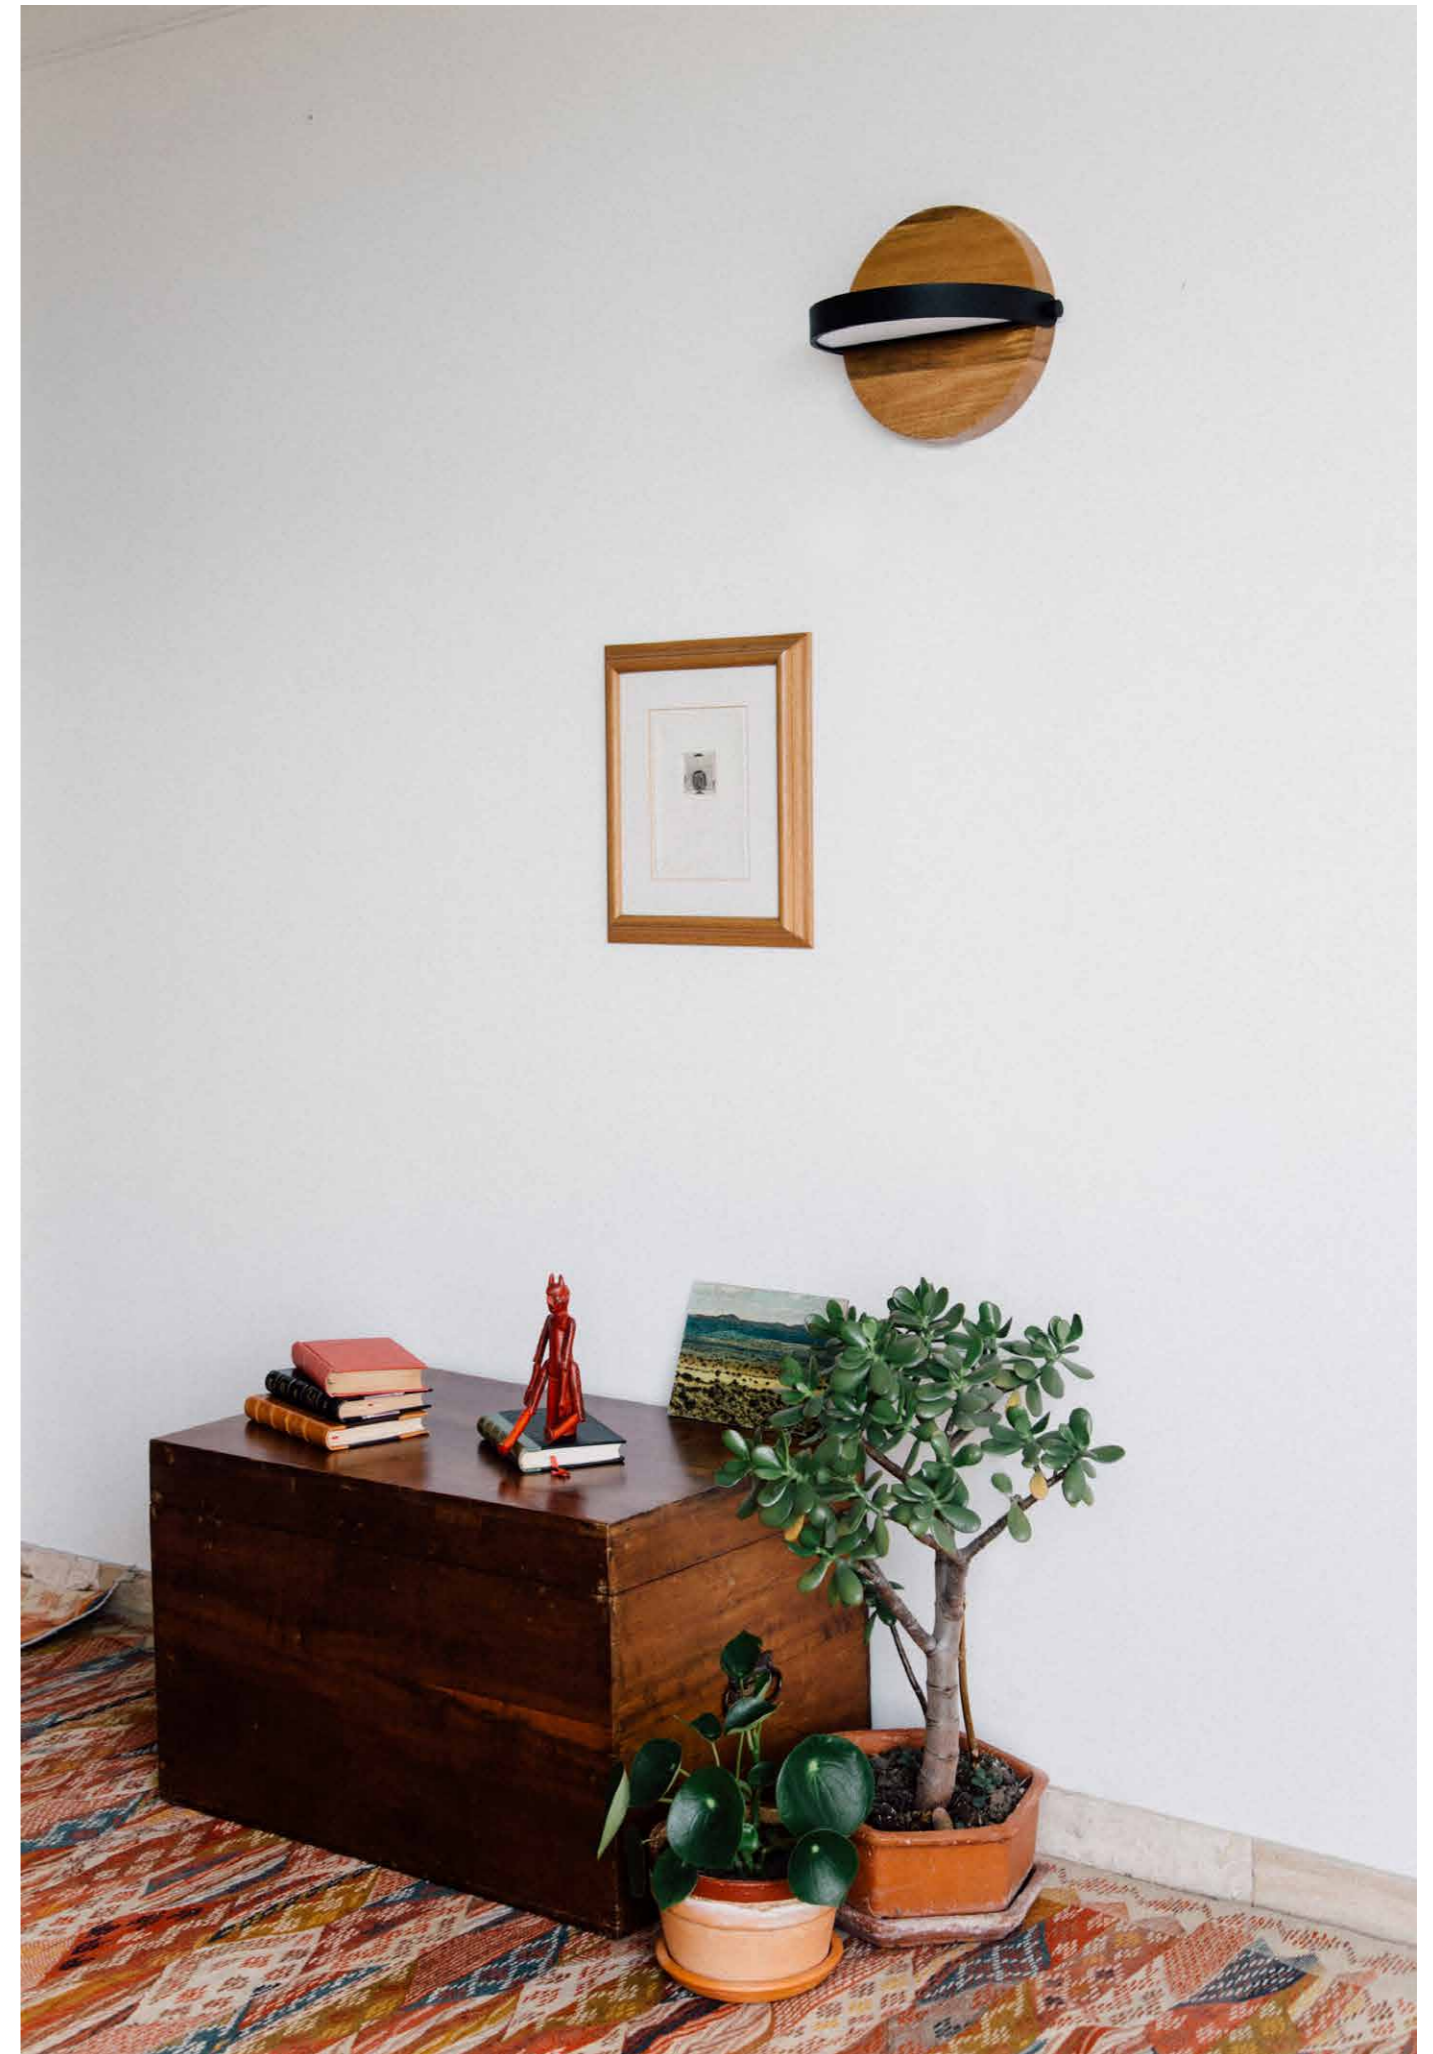

Segmento a pared

La versión a pared de Segmento está pensada para espacios de lectura y relax cotidiano, donde la luz uniforme acompaña la madera maciza para crear ambientes intimistas. Cuenta con su variante de difusor doble, con salida de luz hacia arriba y abajo, lo que la convierte también en una lámpara bañadora de pared.

Segmento 25
 LED Epistar en cinta 18W.
 Temperatura de color: 3000K.
 Vida útil: 30.000 horas
 CRI90.
 Driver Verbatim incorporado en la base de madera.
 (Opcional Dimerizable).

Plafón de lámina de acero CR 1.2, difusor de acrílico, base en madera mariza.