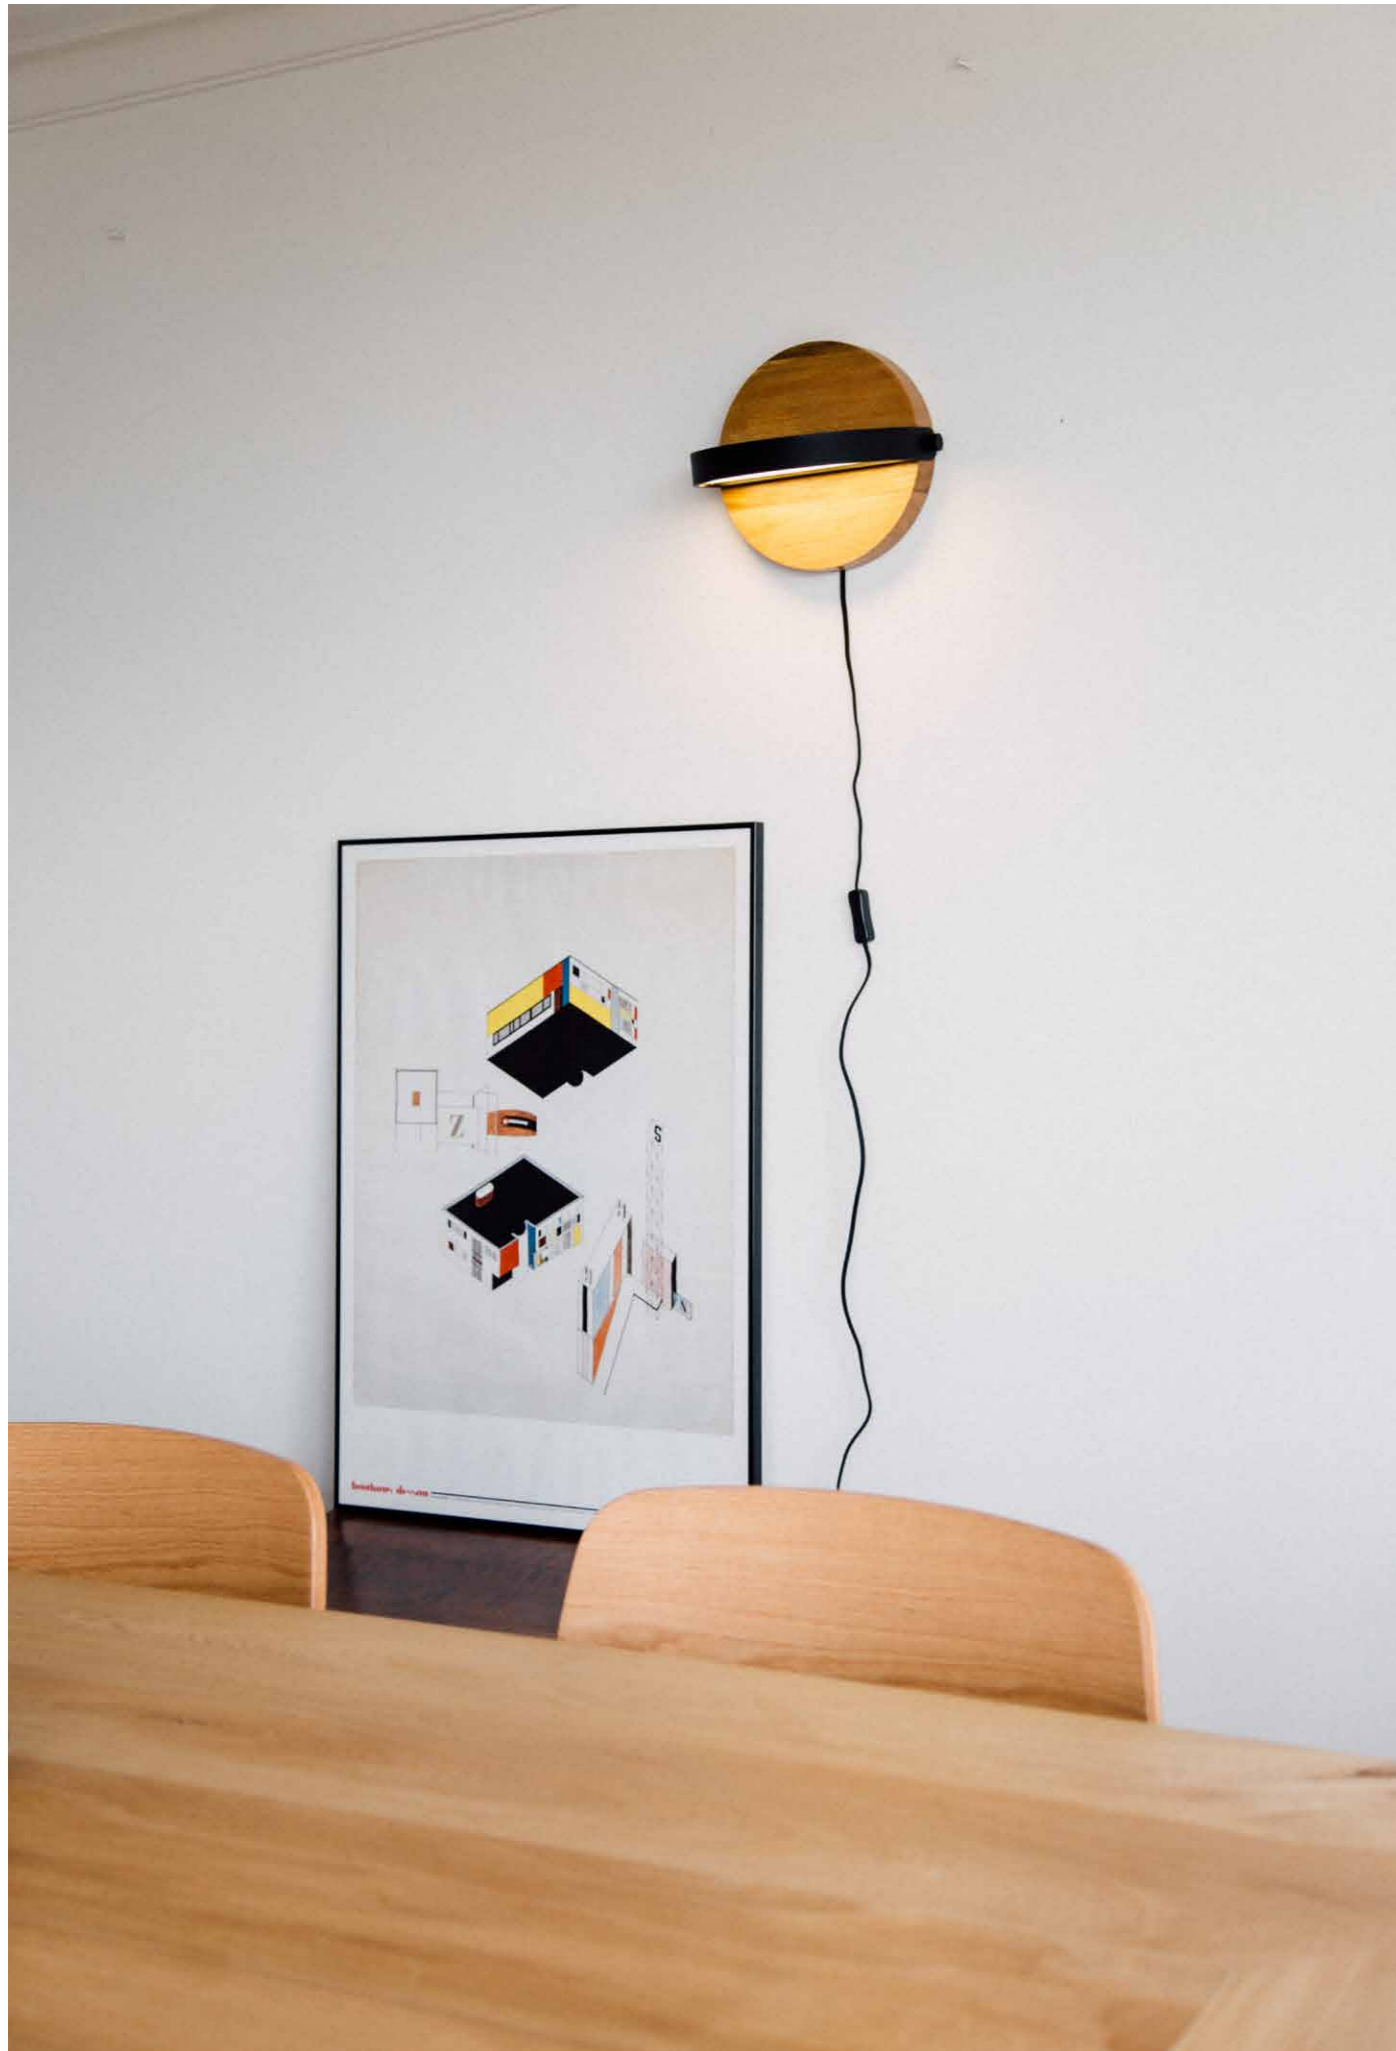

Segmento a pared

La versión a pared de Segmento está pensada para espacios de lectura y relax cotidiano, donde la luz uniforme acompaña la madera maciza para crear ambientes intimistas. Cuenta con su variante de difusor doble, con salida de luz hacia arriba y abajo, lo que la convierte también en una lámpara bañadora de pared.

Segmento 25
 LED Epistar en cinta 18W.
 Temperatura de color: 3000K.
 Vida útil: 30.000 horas
 CRI90.
 Driver Verbatim incorporado en la base de madera.
 (Opcional Dimerizable).

Plafón de lámina de acero CR 1.2, difusor de acrílico, base en madera mariza.

Acabado: pintura electroestática

Opciones tipos de madera para la

-  Roble americano, acabado natural
-  Roble nacional, acabado natural
-  Nogal americano, acabado natural
-  Roble americano, acabado total black